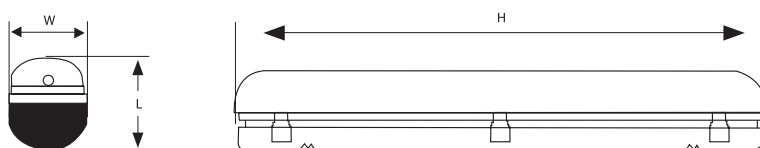

VS Professional

תיאור המוצר:

- עמידות גבוה בפני מים ואבק - IP65.
- עמידות בפני הולם מכאני IK10.
- אפשרות לעמעום בהזמנה מיוחדת

נתונים טכניים:

- **גוף:** בסיס וגוף PC. תפסים מנירוסטה. מפור אור PC.
- **לדים:** מודול EH-VS. מקדם SDCM < 3.
- **דרייבר:** זמין בדגם 1-10V / PUSH / DALI או אחר לפי דרישה
- **טמפ' צבע:** 4000K
- **מקדם מסירת צבע:** CRI > 85.

גוף תאורה מקצועי מוגן מים עמיד במיוחד מבית EH-VS, שתוכנן בהתאם לדרישות המפרט הבין-משרדי 08. מבנה רחב להקטנת הסנוור, רמת אטימות גבוהה ועמידות גבוהה במיוחד בהולם מכאני. גוף התאורה כולל דרייבר מתוצרת Vossloh-Schwabe בעל מאפיינים טכניים ייחודיים (Ripple < 3% ו-THD > 5%). גוף התאורה זמין במספר גדלים והספקים להארת חניונים תת-קרקעיים, סככות, מחסנים, אולמות ייצור, מוסכים, חנויות ועוד.

נצילות אורית (lm/W)	תפוקת אור (lm)	אורך×רוחב×גובה (מ"מ) (L×W×H)	טמפרטורת צבע	הספק (W)	דגם
110	2800	88×132×675	4000K	20	PROFESSIONAL
110	3960	88×132×1278	4000K	36	PROFESSIONAL
110	8400	88×132×1565	4000K	60	PROFESSIONAL

* הנתונים בטבלה מתייחסים לדגמים המופיעים בה בלבד. ניתן להזמין גופי תאורה באופטיקה / טמפ' צבע / הספקים / גדלים שונים לפי דרישה.
** תיתכן סטייה של -10% . ט.ל.ח.

שרטוטים:

עקומות פוטומטריות: