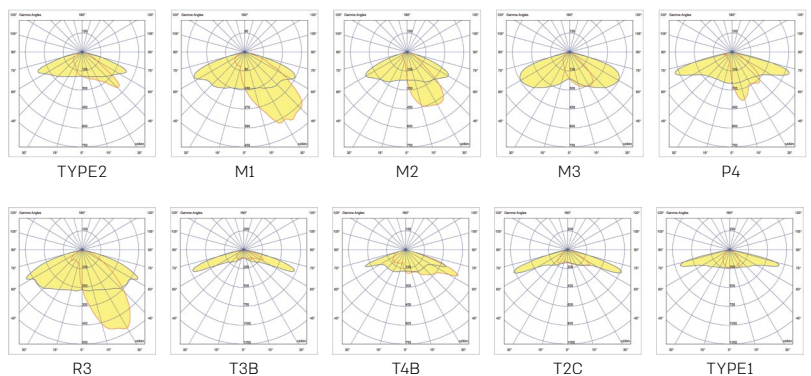

| דגם | הספק (W) | טמפרטורת צבע | רוחב-אורך-גובה (מ"מ) | משקל (ק"ג) | תפוקת אור (lm) | נצילות אורית (lm/W) |
|--------------|----------|--------------|----------------------|------------|----------------|---------------------|
| Universal SL | 11 | 4000K | 120×490×640 | 4.5 | 1,180 | 124 |
| Universal SL | 37 | 4000K | 120×490×640 | 4.5 | 4,584 | 124 |
| Universal SL | 50 | 4000K | 120×490×640 | 4.5 | 6,195 | 124 |
| Universal SL | 70 | 4000K | 120×490×640 | 4.5 | 8,610 | 124 |
| Universal SL | 80 | 4000K | 120×490×640 | 4.5 | 9,912 | 124 |
| Universal SL | 104 | 4000K | 120×490×640 | 7 | 12,886 | 124 |
| Universal SL | 137 | 4000K | 120×490×640 | 7 | 16,974 | 124 |
| Universal SL | 153 | 4000K | 120×490×640 | 9 | 18,957 | 124 |

* הנתונים בטבלה מתייחסים לדגמים המופיעים בה בלבד. ניתן להזמין גופי תאורה באופטיקה / טמפ' צבע / הספקים / גדלים שונים לפי דרישה. ** תיתכן סטייה של +/-10%. ט.ל.ח.

טמפרטורת צבע:

שרטוטים:

עקומות פוטומטריות:

220-240V 50-60 Hz
PF>92%
IK09
IP66
RG0
L90 > 90,000 Hours
TM21
LM80
תואם תכר 08
EMC
ISO 9001
20" ת
ISO 14001