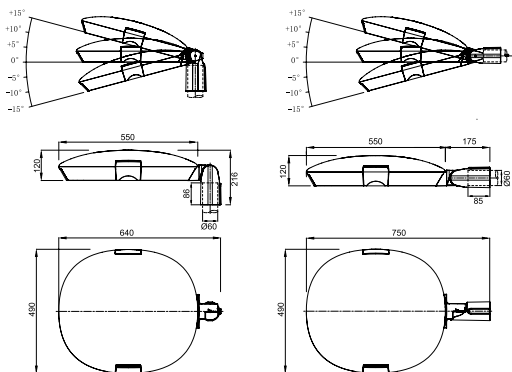

UNIVERSAL SL

גוף תאורה LED בעיצוב חדשני לתאורת חוץ, אפשרות התקנה לזרוע אופקית, קיר או על ראש עמוד בגובה 4-15 מטר, אפשרות הטייה בטווח 5-15 מעלות עם מגוון רחב של אופטיקות להארת רחובות, כבישים, דרכים, מעברים, טיילות, שבילי אופניים ועוד.

תיאור המוצר:

- בעל רמת אטימות במפני אבק ומים - IP66.
- מגוון רחב של אפשרויות אופטיקה לכל סוג דרך.
- זמין בדגמים עם שקע NEMA או ZHAGA לשילוב מערכות בקרה.
- אורך חיים ארוך במיוחד - $L90 > 90,000$.
- נצילות אורית גבוהה של 124lm/W .

נתונים טכניים:

- גוף: יציקת אלומיניום בלחץ צבוע אבקת פוליאסטר. מכסה הגוף נפתח ללא שימוש בכלי עבודה, מותקן על ראש עמוד בקוטר $2.5'' - 2''$ (60-76 מ"מ). בעל זכוכית מחוסמת בעובי 4 מ"מ.
- דרייבר: תוצרת Philips. זמין בדגם CREE XPG-3 תוצרת CREE.
- אופטיקות אופטיקה: I, II, T, T II, T III, T IV, M6, M1, R3, P4 ועוד.
- טמפ' צבע: 3000K / 4000K.
- מקדם מסירת צבע: $CRI > 70$. זמין בדגם $CRI > 80$ בהזמנה מיוחדת.
- הגנה מפני נחשולי מתח: 10KV.

דגם	הספק (W)	טמפרטורת צבע	רוחב-אורך-גובה (מ"מ)	משקל (ק"ג)	תפוקת אור (lm)	נצילות אורית (lm/W)
Universal SL	11	4000K	120×490×640	4.5	1,180	124
Universal SL	37	4000K	120×490×640	4.5	4,584	124
Universal SL	50	4000K	120×490×640	4.5	6,195	124
Universal SL	70	4000K	120×490×640	4.5	8,610	124
Universal SL	80	4000K	120×490×640	4.5	9,912	124
Universal SL	104	4000K	120×490×640	7	12,886	124
Universal SL	137	4000K	120×490×640	7	16,974	124
Universal SL	153	4000K	120×490×640	9	18,957	124

* הנתונים בטבלה מתייחסים לדגמים המופיעים בה בלבד. ניתן להזמין גופי תאורה באופטיקה / טמפ' צבע / הספקים / גדלים שונים לפי דרישה. ** תיתכן סטייה של +/-10%. ט.ל.ח.

טמפרטורת צבע:

שרטוטים:

עקומות פוטומטריות:

220-240V 50-60 Hz
PF>92%
IK09
IP66
RG0
L90 > 90,000 Hours
TM21
LM80
תואם תכר 08
EMC
ISO 9001
20" ת
ISO 14001