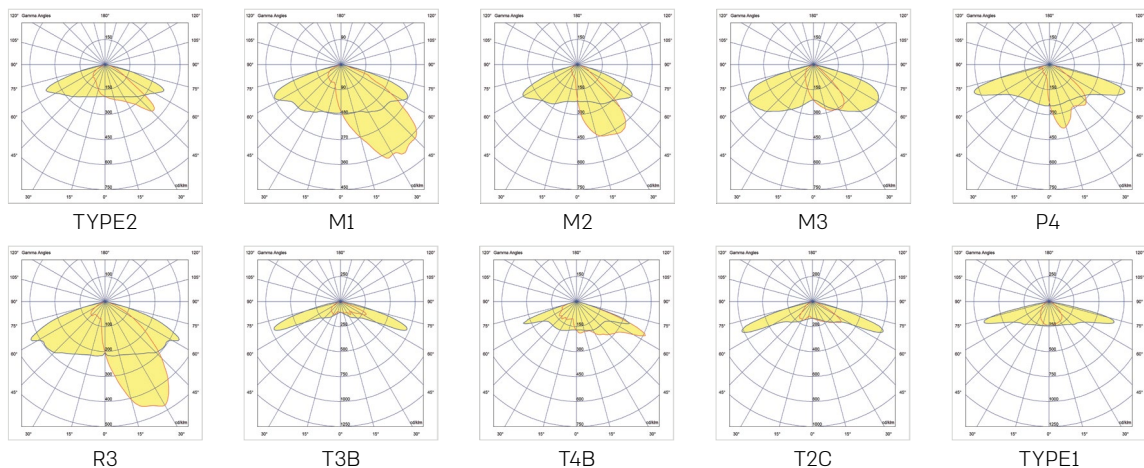

עקומות פוטומטריות: