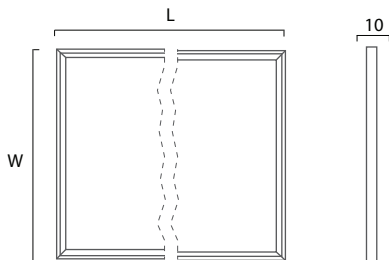

UNILED 1040 EDGE

EDGE-LIGHT PANEL

תיאור המוצר:

- Flicker<1% - Flicker Free
- נצילות אורית גבוהה - עד כ- 120lm/W.
- סינוור נמוך במיוחד - UGR<19.
- מתאים לתקרה מילימטרית ואינצ'ית.
- מיועד להתקנה שקועה וחיכונית בתוספת מסגרת.
- מאושר פיקוד העורף להתקנה במקלטים וממ"דים.

תנאים טכניים:

- גוף: מסגרת אלומיניום, מפוזר חלבי או מיקרופריזמטי.
- מפוזר אור PMMA למניעת הצהבה.
- דרייבר: תוצרת Philips. זמין בדגם DALI לפי דרישה.
- טמפ' צבע: 3000K / 4000K
- מקדם מסירת צבע: CRI>80 / CRI>90 זמין לפי דרישה.

גוף תאורה בטכנולוגית לד המותקן בצידי הגוף לתאורת פנים עם עיצוב המאפשר הקטנת סינוור והחזרי אור ממשטח העבודה. מיועד להתקנה שקועה וחיכונית בתוספת מסגרת. זמין במספר הספקים לפי דרישה. מתאים להתקנה במשרדים, חנויות, מוסדות חינוך, מרפאות ועוד. גוף התאורה עומד בכל התקנים המחמירים למפרט 08 דבר שמעיד על איכות גבוה וביצועים טובים.

תפוקת אור (lm/W)	תפוקת אור (lm)	משקל (ק"ג)	אורך×רוחב×גובה (מ"מ) H×W×L	טמפרטורת צבע	הספק (W)	דגם
114	3192	2.2	10x595x595	3000K	28	UNILED 1040 EDGE
123	3450	2.2	10x595x595	4000K	28	UNILED 1040 EDGE
111	4002	2.2	10x595x595	3000K	36	UNILED 1040 EDGE
121	4350	2.2	10x595x595	4000K	36	UNILED 1040 EDGE
114	3192	2.4	10x295x1195	3000K	28	UNILED 1040 EDGE
123	3450	2.4	10x295x1195	4000K	28	UNILED 1040 EDGE
111	4002	2.4	10x295x1195	3000K	36	UNILED 1040 EDGE
121	4350	2.4	10x295x1195	4000K	36	UNILED 1040 EDGE
116	8085	2.4	10x595x1195	4000K	70	UNILED 1040 EDGE

* הנתונים בטבלה מתייחסים לדגמים המופיעים בה בלבד. ניתן להזמין גופי תאורה באופטיקה / טמפ' צבע / הספקים / גדלים שונים לפי דרישה.
** תיתכן סטייה של +10% - ט.ל.ח.

טמפרטורת צבע:

שרטוט:

עקומות פוטומטריות: