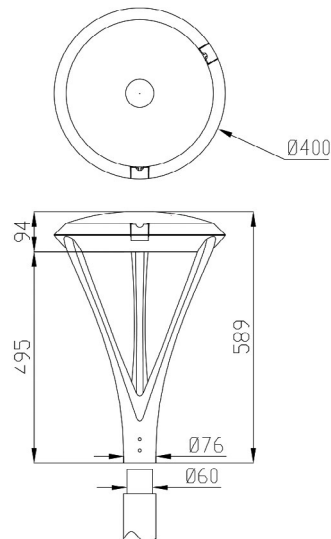

* הנתונים בטבלה מתייחסים לדגמים המופיעים בה בלבד. ניתן להזמין גופי תאורה באופטיקה / טמפ' צבע / הספקים / גדלים שונים לפי דרישה.
** תיתכן סטייה של +/-10% ט.ל.ח.

שרטוטים: