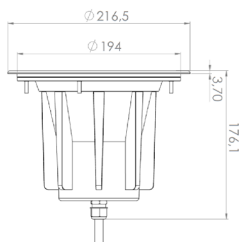

דגם	הספק (W)	טמפרטורת צבע	מידות (DxH) (מ"מ)	תפוקת אור (lm)	נצילות אורית (lm/W)
NIVISS nGROUND BIG	30	2700K	Ø216.5x176.1	3100	103
NIVISS nGROUND BIG	30	3000K	Ø216.5x176.1	3300	110
NIVISS nGROUND BIG	30	4000K	Ø216.5x176.1	3500	117
NIVISS nGROUND BIG	30	5000K	Ø216.5x176.1	3600	120

* הנתונים בטבלה מתייחסים לדגמים המופיעים בה בלבד. ניתן להזמין גופי תאורה באופטיקה / טמפי צבע / הספקים / גדלים שונים לפי דרישה.
** תיתכן סטייה של -10% ט.ל.ח.

שרטוטים:

עקומות פוטומטריות: