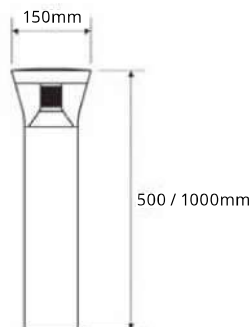

LUG

Avenida Bollard

גוף תאורת LED דקורטיבי רצפתי - Bollard - לעיצוב אדריכלי תוצרת חברת LUG, פולין. גוף תאורה איכותי בעיצוב מודרני. בעל אורך חיים ארוך במיוחד ודרגות אטימות ועמידות גבוהות במיוחד. זמין במגוון גבהים, הספקים, צבעים וגוון אור. להארת מדרכות ושבילים בכיכרות, שצ"פים, גינות ואזורי מגורים.

תיאור המוצר:

- אורך חיים ארוך במיוחד - L80B10 > 96,000 hours.
- אטימות גבוהה בפני מים ואבק - IP66.
- עמידות גבוהה בהולם מכני - IK09.
- זמין בגבהים 1000 מ"מ / 500 מ"מ.
- זמין במבחר דגמים עד כ-1300 לומן.
- זמין בדגם עם דרייבר SPD 10KV, NTC, DALI.

נתונים טכניים:

- גוף: יציקת אלומיניום בלחץ גבוה בציפוי אפוקסי.
- זמין בצבע אפור או גרפיט (בסטנדרט). זמין בצבעים נוספים בהזמנה מראש.
- דרייבר: זמין בדגם DALI לשילוב במערכת שו"ב.
- טמפ' צבע אפשריות: 3000K / 4000K.
- מקדם מסירת צבע: CRI > 70, CRI > 80 זמין לפי דרישה.
- הגנה מפני נחשולי מתח: זמין עם 10KV בהזמנה מראש.
- אחריות: 5 שנות אחריות יצרן.

נצילות אורית (lm/W)	תפוקת אור (lm)	טמפרטורת צבע	הספק (w)	משקל (ק"ג)	קוטר×גובה (מ"מ)	דגם
84	630	3000K	7.5	5.3 / 9.7	150×500/1000	AVENIDA Bollard
88	660	4000K	7.5	5.3 / 9.7	150×500/1000	AVENIDA Bollard
86	865	3000K	10	5.3 / 9.7	150×500/1000	AVENIDA Bollard
91	910	4000K	10	5.3 / 9.7	150×500/1000	AVENIDA Bollard
89	1200	3000K	13.5	5.3 / 9.7	150×500/1000	AVENIDA Bollard
93	1260	4000K	13.5	5.3 / 9.7	150×500/1000	AVENIDA Bollard

*הנתונים בטבלה נכונים לדגמים המופיעים בה. ניתן לקבל גופי תאורה באופטיקה / גוון אור / הספקים שונים. תיתכן סטייה של +10% בשטף האור.

טמפרטורת צבע:

שרטוטים:

עקומות פוטומטריות: