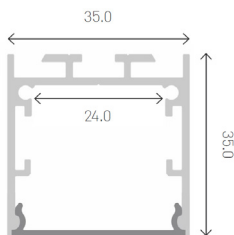

* הנתונים בטבלה מתייחסים לדגמים המופיעים בה בלבד. ניתן להזמין גופי תאורה באופטיקה / טמפי צבע / הספקים / גדלים שונים לפי דרישה.
** תיתכן סטייה של -10% ט.ל.ח.

טמפרטורת צבע:

שרטוטים:

עקומות פוטומטריות:

TM21

LM80