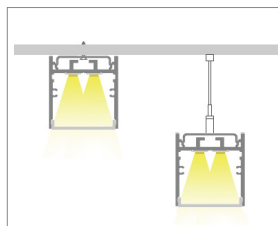

EH-VS LIGHTLIN BRAVE

Live The Life of Your Dreams.

תיאור המוצר:

- זמין בדגם תלוי / צמוד תקרה / צמוד קיר (להארה אופקית).
- מבנה ייחודי לסינוור נמוך - $UGR < 19$.
- מבחר מחברים זמינים ליצירת צורות אור שונות.
- זמין במגוון הספקים עד $40W/m$.
- מיוצר בישראל ומותאם בדיוק לדרישות הלקוח.
- עד 3 מ' בהזנה אחת.
- זמין במידות נוספות לפי חיתוך כל 5 ס"מ.

נתונים טכניים:

- גוף: אלומיניום צבוע אנודיזי, במבחר נימורים וצבעים לבחירה.
- תפסי וכבלי נירוסטה. PC Opal כיסוי.
- לדים: מודול EH-VS. מקדמם $SDCM < 3$.
- טמפי צבע: 2700K / 3000K / 4000K או אחר לפי דרישה.
- אופטיקה: 60°
- מקדם מסירת צבע: $CRI > 90$.

פרופיל תאורה חיצוני ריבוע מעוצב 35×35 מ"מ מסדרת LIGHTLINE מבית EH-VS. LIGHTLINE BRAVE הוא גוף תאורה מגוון המאפשר יצירת קווי אור ישרים או צורות שונות בעזרת מבחר מחברים. מיועד להתקנה כגוף תאורה תלוי או כצמוד תקרה.

יכול לשמש גם כצמוד קיר להארה אופקית. בעל מבנה ייחודי המאפשר התקנה קלה ומהירה, נצילות אורית גבוהה ומגוון רחב של עוצמות והספקים למבחר שימושים. מתאים להתקנה בבתי מלון, בלובי, במבני ציבור, במסעדות, בוילות ועוד.

כיסוי	תפוקת אור (lm)	גובה ארוחב (מ"מ) (W×H)	טמפרטורת צבע	הספק (W/m)	דגם
Difuser	860	35X35	4000K	15	LIGHTLINE BRAVE
Difuser	1700	35X35	4000K	30	LIGHTLINE BRAVE
Difuser	2260	35X35	4000K	40	LIGHTLINE BRAVE

* הנתונים בטבלה מתייחסים לדגמים המופיעים בה בלבד. ניתן להזמין גופי תאורה באופטיקה / טמפי צבע / הספקים / גדלים שונים לפי דרישה.
** תיתכן סטייה של -10% ט.ל.ח.

טמפרטורת צבע:

שרטוטים:

עקומות פוטומטריות:

TM21

LM80

IP40

UGR<19

ta=35°C

PF>95%

24V DC

220-240V 50-60 Hz