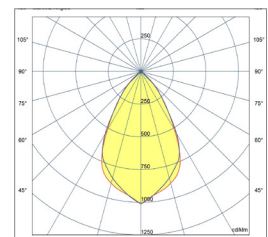

* הנתונים בטבלה מתייחסים לדגמים המופיעים בה בלבד. ניתן להזמין גופי תאורה באופטיקה / טמפי צבע / הספקים / גדלים שונים לפי דרישה.
** תיתכן סטייה של -10% ט.ל.ח.

טמפרטורת צבע:

שרטוטים:

עקומות פוטומטריות:

TM21

LM80