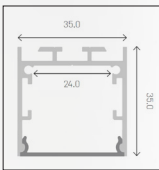

EH-VS LIGHTLIN BRAVE

Live The Life of Your Dreams.

תיאור המוצר:

- זמין בדגם תלוי / צמוד תקרה / צמוד קיר (להארה אופקית).
- מבנה ייחודי לסינוור נמוך - $UGR < 19$.
- מבחר מחברים זמינים ליצירת צורות אור שונות.
- זמין במגוון הספקים עד $40W/m$.
- מיוצר בישראל ומותאם בדיוק לדרישות הלקוח.
- עד 3 מ' בהזנה אחת.
- זמין במידות נוספות לפי חיתוך כל 5 ס"מ.