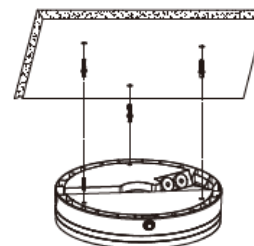

תרשים חיווט:

אלתם עין-השופט

Step 1

Take out ceiling light and accessory pack from box.

Step 2

Remove the lamp shade.

Step 3

Drill mounting hole on lamp base, knock-in the plastic anchor into ceiling.

Step 6

Plug the male and female connector, buckle the lamp body into lamp base, fix with screws.

Step 7

Switch on.

חברתנו שומרת לעצמה את הזכות לשנות נתונים במוצרינו ללא הודעה מוקדמת. על אף המאמצים שהחברה משקיעה בהנגשת מידע נכון, עשוי המידע להכיל אי-דיוקים ו/או שגיאות דפוס, וכן יתכן ונפלו טעויות טכניות, אינפורמטיביות או אחרות במידע. ההוראות מנוסחות בלשון זכר לצרכי נוחות בלבד והן מתייחסות לנשים וגברים כאחד. כפוף לתנאי האחריות של החברה כמפורט באתר האינטרנט של החברה www.eltam-eh.co.il ו/או כמפורט בתנאי הצעת המחיר ללקוח. ט.ל.ח.