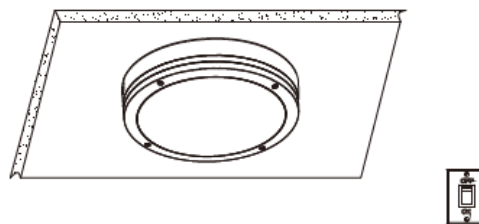

תרשים חיווט:

אלתם עין-השופט

Step 1

Take out ceiling light and accessory pack from box.

Step 2

Remove the lamp shade.

Step 3

Drill mounting hole on lamp base, knock-in the plastic anchor into ceiling.

Step 4

Make the wire through the lamp, then lock the lamp base into ceiling

Step 5

Feed the AC wire into terminal block respectively; if with 3CCT or changeable power function, choose preferred CCT or wattage by slide switch. For dimming function, connect D+ and D- wire

Step 6

Plug the male and female connector, buckle the lamp body into lamp base, fix with screws.

Step 7

Switch on.

חברתנו שומרת לעצמה את הזכות לשנות נתונים במוצרינו ללא הודעה מוקדמת. על אף המאמצים שהחברה משקיעה בהנגשת מידע נכון, עשוי המידע להכיל אי-דיוקים ו/או שגיאות דפוס, וכן יתכן ונפלו טעויות טכניות, אינפורמטיביות או אחרות במידע. ההוראות מנוסחות בלשון זכר לצרכי נוחות בלבד והן מתייחסות לנשים וגברים כאחד. כפוף לתנאי האחריות של החברה כמפורט באתר האינטרנט של החברה www.eltam-eh.co.il ו/או כמפורט בתנאי הצעת המחיר ללקוח. ט.ל.ח.