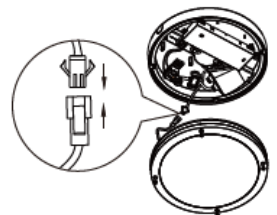

נתק את זרם החשמל

הוראות התקנה:

- מקם וחבר את הגוף עפ"י הוראות ההתקנה המאוירות המצ"ב.
- יש לחוות עפ"י תרשים חיווט מצ"ב.
- גוף התאורה מוכן להדלקה.

חשוב:

גוף התאורה הנ"ל מוגדר כפסולת של ציוד אלקטרוני וחשמלי (WEEE) אי לכך אין להשליכם כפסולת רגילה. כאשר גוף התאורה מפסיק לפעול ולא ניתן עוד לתיקון, יש להטמינו במכלים המיועדים לפסולת מסוג זה.

תרשים חיווט:

אלתם עין-השופט

Step 1

Take out ceiling light and accessory pack from box.

Step 2

Remove the lamp shade.

Step 3

Drill mounting hole on lamp base, knock-in the plastic anchor into ceiling.

Step 4

Make the wire through the lamp, then lock the lamp base into ceiling

Step 5

Feed the AC wire into terminal block respectively; if with 3CCT or changeable power function, choose preferred CCT or wattage by slide switch. For dimming function, connect D+ and D- wire

Step 6

Plug the male and female connector, buckle the lamp body into lamp base, fix with screws.

Step 7

Switch on.

חברתנו שומרת לעצמה את הזכות לשנות נתונים במוצרינו ללא הודעה מוקדמת. על אף המאמצים שהחברה משקיעה בהנגשת מידע נכון, עשוי המידע להכיל אי-דיוקים ו/או שגיאות דפוס, וכן יתכן ונפלו טעויות טכניות, אינפורמטיביות או אחרות במידע. ההוראות מנוסחות בלשון זכר לצרכי נוחות בלבד והן מתייחסות לנשים וגברים כאחד. כפוף לתנאי האחריות של החברה כמפורט באתר האינטרנט של החברה www.eltam-eh.co.il ו/או כמפורט בתנאי הצעת המחיר ללקוח. ט.ל.ח.