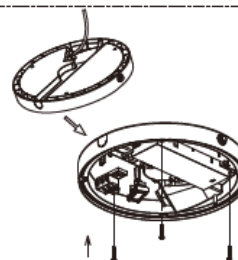

תרשים חיווט:

אלתם עין-השופט

Step 1

Take out ceiling light and accessory pack from box.

Step 2

Remove the lamp shade.

Step 3

Drill mounting hole on lamp base, knock-in the plastic anchor into ceiling.

Step 4

Make the wire through the lamp, then lock the lamp base into ceiling

Step 5

Feed the AC wire into terminal block respectively; if with 3CCT or changeable power function, choose preferred CCT or wattage by slide switch. For dimming function, connect D+ and D- wire

Step 6

Plug the male and female connector, buckle the lamp body into lamp base, fix with screws.

Step 7

Switch on.

חברתנו שומרת לעצמה את הזכות לשנות נתונים במוצרינו ללא הודעה מוקדמת. על אף המאמצים שהחברה משקיעה בהנגשת מידע נכון, עשוי המידע להכיל אי-דיוקים ו/או שגיאות דפוס, וכן יתכן ונפלו טעויות טכניות, אינפורמטיביות או אחרות במידע. ההוראות מנוסחות בלשון זכר לצרכי נוחות בלבד והן מתייחסות לנשים וגברים כאחד. כפוף לתנאי האחריות של החברה כמפורט באתר האינטרנט של החברה www.eltam-eh.co.il ו/או כמפורט בתנאי הצעת המחיר ללקוח. ט.ל.ח.