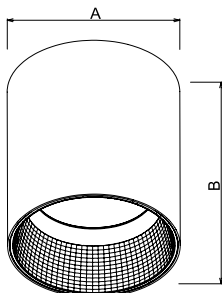

JEWEL

תיאור המוצר:

- בעל רמת אטימות במפני אבק ומים - IP54.
- החזרת צבע מצויינת - CRI>90.
- מבנה למניעת סינוור - UGR<19.

גוף תאורה צמוד תקרה עגול מעוצב (צילינדר), להארה איכותית בזכות מאפיינים טכניים מתקדמים. JEWEL זמין ב 2 גדלים פיזיים במבחר אפשרויות אופטיקה. זמין בהספקים 15W / 25W (בהזמנה מיוחדת 35W) להתקנה בחדרי הרצאות, בתי כנסת, לוביים, משרדים, בתי מלון ועוד.

נתונים טכניים:

- **גוף:** עשוי יציקת אלומיניום צבוע אלקטרוסטטית בתנור.
- **דרייבר:** זמין לעמעום על בסיס DALI / טריאק לפי דרישה.
- **טמפי צבע אפשריות:** Adj. CCT-3000K/4000K
- **אופטיקה:** 60° / 36° / 24°
- **מקדם מסירת צבע:** CRI>90

התקנה קלה ומהירה:

נצילות אורית (lm/W)	תפוקת אור (lm)	טמפרטורת צבע	קוטר אגובה (מ"מ) (BXA)	הספק (w)	דגם
116	1750	3000K	133.8X100.4	15	JEWEL
112	2800	3000K	143.8X120.4	25	JEWEL

** תיתכן סטייה של עד +/-10% בנתונים. ט.ל.ח.

שרטוטים:

עקומות פוטומטריות: