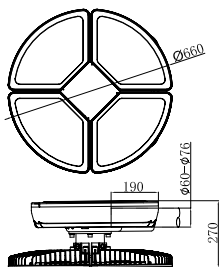

HIMAST PHOEBUS

גוף תאורה LED לתאורת חוץ היימאסט להארת צמתים מגובה רב, לגוף מבנה קומפקטי ועוצמתי עד 100,000lm, מתאים להתקנה על ראש עמוד בכתר או מרפסת בגובה רב בגבהים 18-40 מטר. מגוון רחב של אופטיקות המתאימות לכל תוואי דרך. גוף התאורה עם אפשרות ל 3/4 מודולים וניתן להטיה של 5°.

תיאור המוצר:

- בעל רמת אטימות במפני אבק ומים - IP66.
- ראש התאורה ניתן להטיה של 5°.
- תאורה עוצמתית עד 100,000lm.
- מאושר על ידי נתיבי ישראל.
- פתיחה קלה ומוגנת ללא כלים.
- זמין בדגמים עם שקע NEMA או ZHAGA לשילוב מערכות בקרה.

נתונים טכניים:

- גוף: יציקת אלומיניום בלחץ גבוה צבוע אבקת פוליאסט, זכוכית מחוסמת בעל העברת אור גבוהה. עדשות PC.
- דרייבר: תוצרת PHILIPS / OSRAM. זמין בדגם DALI או 1-10V לפי דרישה.
- לדים: תוצרת Lumileds.
- אפשרויות אופטיקה: I, II, T, T III, T IV, T V, M1, M6, R3, P4 ועוד.
- טמפ' צבע: 3000K / 4000K.
- מקדם מסירת צבע: >70 CRI. >80 CRI לפי דרישה.

נצילות אורית (lm/W)	תפוקת אור (lm)	מספר מודולים	משקל (ק"ג)	קוטריגובה (HxD) (מ"מ)	טמפרטורת צבע	הספק (W)	דגם
130	53,400	3	22.5	270x660	3000K	410	HIMAST PHOEBUS
138	56,600	3	22.5	270x660	4000K	410	HIMAST PHOEBUS
129	65,750	3	22.5	270x660	3000K	510	HIMAST PHOEBUS
136	69,200	3	22.5	270x660	4000K	510	HIMAST PHOEBUS
129	88,110	4	26	270x660	3000K	680	HIMAST PHOEBUS
136	92,380	4	26	270x660	4000K	680	HIMAST PHOEBUS
124	99,000	4	26	270x660	3000K	800	HIMAST PHOEBUS
131	104,850	4	26	270x660	4000K	800	HIMAST PHOEBUS

* הנתונים בטבלה מתייחסים לדגמים המופיעים בה בלבד. ניתן להזמין גופי תאורה באופטיקה / טמפ' צבע / הספקים / גדלים שונים לפי דרישה.
** תיתכן סטייה של +/-10%. ט.ל.ח.

טמפרטורת צבע:

שרטוטים:

עקומות פוטומטריות:

- 220-240V 50-60 Hz
- PF>92%
- ta= +40°
- IK09
- IP66
- SDCM<3
- RG0
- L80> 60,000 Hours
- TM21
- LM80
- ENEC
- ISO 9001
- 20 ת"י
- ISO 14001