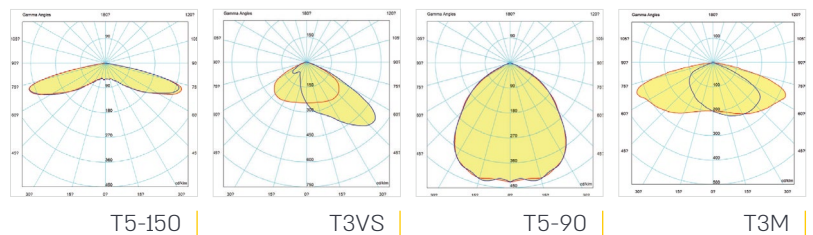

נצילות אורית (lm/W)	תפוקת אור (lm)	מספר מודולים	משקל (ק"ג)	קוטריגובה (HxD) (מ"מ)	טמפרטורת צבע	הספק (W)	דגם
130	53,400	3	22.5	270x660	3000K	410	HIMAST PHOEBUS
138	56,600	3	22.5	270x660	4000K	410	HIMAST PHOEBUS
129	65,750	3	22.5	270x660	3000K	510	HIMAST PHOEBUS
136	69,200	3	22.5	270x660	4000K	510	HIMAST PHOEBUS
129	88,110	4	26	270x660	3000K	680	HIMAST PHOEBUS
136	92,380	4	26	270x660	4000K	680	HIMAST PHOEBUS
124	99,000	4	26	270x660	3000K	800	HIMAST PHOEBUS
131	104,850	4	26	270x660	4000K	800	HIMAST PHOEBUS

* הנתונים בטבלה מתייחסים לדגמים המופיעים בה בלבד. ניתן להזמין גופי תאורה באופטיקה / טמפ' צבע / הספקים / גדלים שונים לפי דרישה.
** תיתכן סטייה של +/-10%. ט.ל.ח.

טמפרטורת צבע:

שרטוטים:

עקומות פוטומטריות:

- 220-240V 50-60 Hz
- PF>92%
- ta= +40°
- IK09
- IP66
- SDCM<3
- RG0
- L80> 60,000 Hours
- TM21
- LM80
- ENEC
- ISO 9001
- 20 ת"י
- ISO 14001