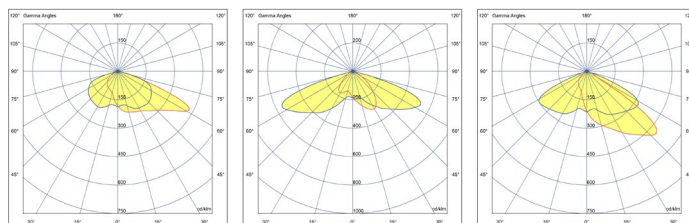

אביזרים נלווים זמינים:

- מגוון רחב של אפשרויות בקרה לחיסכון באנרגיה.

נצילות אורית (lm/W)	תפוקת אור (lm)	משקל (ק"ג)	קוטרי-גובה (D×H) (מ"מ)	טמפרטורת צבע	הספק (W)	דגם
130	5,200	7.4	410×476	4000K	40	ST38 HiArc
130	7,800	7.7	410×476	4000K	60	ST38 HiArc
130	9,750	7.7	410×476	4000K	75	ST38 HiArc
130	13,000	8	410×476	4000K	100	ST38 HiArc

* הנתונים בטבלה מתייחסים לדגמים המופיעים בה בלבד. ניתן להזמין גופי תאורה באופטיקה / טמפי צבע / הספקים / גדלים שונים לפי דרישה.
** תיתכן סטייה של +10%-. ט.ל.ח.

שרטוטים:

עקומות פוטומטריות:

220-240V 50-60 Hz
PF>92%
ta=-30~+50°
IK08
IP66
RG0
L70> 50,000 Hours
TM21
LM80
CB
ISO 9001:2015