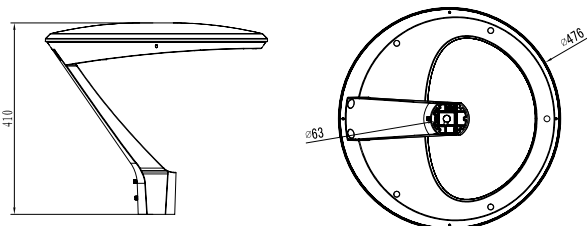

נתונים טכניים:

- גוף: יציקת אלומיניום בלחץ גבוה צבוע אבקת פוליאסטר. מכסה הגוף נפתח ללא שימוש בכלי עבודה. עדשת זכוכית מחוסמת בעובי 4 מ"מ.
- דרייבר: תוצרת Philips / Tridonic או ש"ע.
- לדים: תוצרת Lumileds או ש"ע.
- אפשרויות אופטיקה: I, II, III, IV, V, VI, VII, VIII, IX, X, XI, XII, XIII, XIV, XV, XVI, XVII, XVIII, XIX, XX, XXI, XXII, XXIII, XXIV, XXV, XXVI, XXVII, XXVIII, XXIX, XXX.
- טמפי צבע: 3000K / 4000K / 5000K.
- מקדם מסירת צבע: CRI>80. CRI>70.
- התקנה: קלה, בטוחה ונוחה, בזכות עיצוב Plug&Play ומחבר מהיר למודול.
- הגנה מפני נחשולי מתח: 10KV.

אביזרים נלווים זמינים:

- מגוון רחב של אפשרויות בקרה לחיסכון באנרגיה.

נצילות אורית (lm/W)	תפוקת אור (lm)	משקל (ק"ג)	קוטרי-גובה (D×H) (מ"מ)	טמפרטורת צבע	הספק (W)	דגם
130	5,200	7.4	410×476	4000K	40	ST38 HiArc
130	7,800	7.7	410×476	4000K	60	ST38 HiArc
130	9,750	7.7	410×476	4000K	75	ST38 HiArc
130	13,000	8	410×476	4000K	100	ST38 HiArc

* הנתונים בטבלה מתייחסים לדגמים המופיעים בה בלבד. ניתן להזמין גופי תאורה באופטיקה / טמפי צבע / הספקים / גדלים שונים לפי דרישה.
** תיתכן סטייה של +10%-. ט.ל.ח.

שרטוטים:

עקומות פוטומטריות:

220-240V 50-60 Hz
PF>92%
ta=-30~+50°
IK08
IP66
RG0
L70> 50,000 Hours
TM21
LM80
CB
ISO 9001:2015