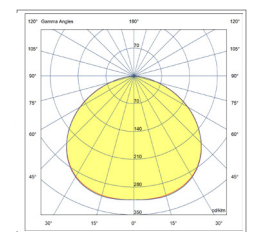

עקומות פוטומטריות:

- 220-240V 50-60 Hz
- PF>92%
- L70>50,000 Hours
- ta=-20-45°
- IP44
- IK06
- FLICKER FREE
- ת"י 20
- EMC
- CB
- CE
- ISO 9001:2015 CERTIFIED COMPANY