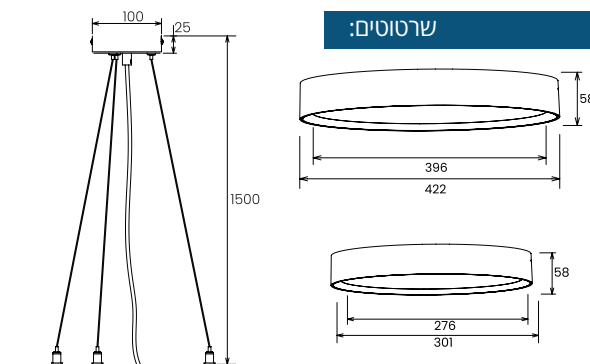

HARMONY

תיאור המוצר:

- בעל רמת אטימות במפני אבק ומים - IP44.
- החזרת צבע מצויינת - CRI>80.
- קיים בשני גדלים לבחירה.

גוף תאורה עגול ומינימליסטי, משתלב במגוון רחב של חללי פנים עם מגוון אפשרויות תלייה כתאורת צמודת תקרה/שקוע או תלוי. ומגיע בשני גדלים לבחירה. להתקנה בסלון, לוביים, משרדים, בתי מלון ועוד.

נתונים טכניים:

- **גוף:** אלומיניום מצופה אבקה, מפזר אופל, דרייבר ללא הבהוב.
- קיים בצבע שחור/לבן עם טבעת הניתנת להחלפה, צבע לפי בחירה.
- **דרייבר:** Dali/Triac, אפשרות Flicker Free Driver.
- **טמ' צבע אפשריות:** CCT-3000K/4000K Adj.
- **אופטיקה:** 120°
- **מקדם מסירת צבע:** CRI>80.

נצילות אורית (lm/W)	תפוקת אור (lm)	טמפרטורת צבע	קוטר×גובה (מ"מ) (BXA)	הספק (w)	דגם
83	2000	3000K	58X301	24	HARMONY
95	2840	3000K	58X422	30	HARMONY

** תיתכן סטייה של עד +/-10% בנתונים. ט.ל.ח.

טמפרטורת צבע: