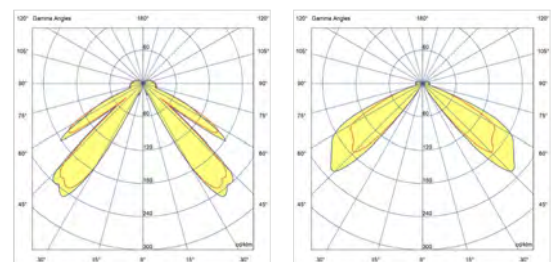

נצילות אורית (lm/W)	תפוקת אור (lm)	משקל (ק"ג)	קוטריגובה (מ"מ) (D×H)	טמפרטורת צבע	הספק (W)	דגם
67	1,810	6.30	175×975	3000K	27	FUJI Round
67	1,990	6.30	175×975	3000K	39	FUJI Round
74	2,760	6.40	175×1009	3000K	27	Double FUJI Round
73	2,880	6.40	175×1009	3000K	39	Double FUJI Round
67	1,810	6.20	175×947	3000K	27	FUJI Flat
64	2,510	6.20	175×947	3000K	39	FUJI Flat
74	1,990	6.50	175×981	3000K	27	Double FUJI Flat
73	2,880	6.50	175×981	3000K	39	Double FUJI Flat

* הנתונים בטבלה מתייחסים לדגמים המופיעים בה בלבד. ניתן להזמין גופי תאורה באופטיקה / טמפ' צבע / הספקים / גדלים שונים לפי דרישה. ** תיתכן סטייה של +/-10%. ט.ל.ח.

טמפרטורת צבע:

שרטוטים:

עקומות פוטומטריות:

טרמינל סנטר, אור יהודה
יועץ תאורה: קובי רוזנטל