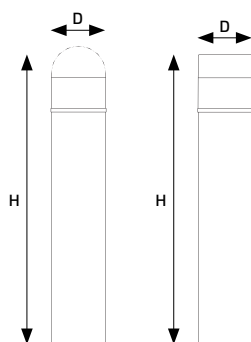

FUJI היא משפחה של עמודי תאורה מסוגניים (BOLLARD), ברמת פרימיום מתוצרת UNILAMP. גופי התאורה פוג' עמידים במיוחד לתנאי חוץ ובעלי אורך חיים ארוך. זמינים בשני דגמים FLAT/ROUND. מתאים להתקנה בגנים ציבוריים, פארקים, שבילים, טיילות איזורי מסחר, שטחים פתוחים ועוד.

תיאור המוצר:

- זמין בשני עיצובים שונים לבחירה בדגם FLAT/ROUND.
- בעל רמת אטימות במפני אבק ומים - IP65.
- פיזור אור סימטרי בגוויי אור שונים לבחירה.

נתונים טכניים:

- גוף: יציקת אלומיניום בלחץ צבוע פוליאסטר בתנור עמידה בפני קורוזיה בשימושים חיצוניים. במגוון צבעים לבחירה.
- בעל רפלקטור אלומיניום למניעת סינוור בשני דגמים סימטריים. עם מפזר אור פוליקרבונט פריזמטי / שקוף / חלבי בעל עמידות גבוהה בהולם מכאני ועמידות בפני קרינת UV.
- דרייבר: תוצרת TRIDONIC. זמין בדגם Dali או 1-10V לפי דרישה.
- לדים: תוצרת CREE / CITIZEN או ש"ע.
- אפשרויות אופטיקה: 2 דגמי אופטיקה סימטרית.
- טמפ' צבע אפשריות: 2700K / 3000K / 4000K.
- מקדם מסירת צבע: >CRI80.

נצילות אורית (lm/W)	תפוקת אור (lm)	משקל (ק"ג)	קוטריגובה (מ"מ) (D×H)	טמפרטורת צבע	הספק (W)	דגם
67	1,810	6.30	175×975	3000K	27	FUJI Round
67	1,990	6.30	175×975	3000K	39	FUJI Round
74	2,760	6.40	175×1009	3000K	27	Double FUJI Round
73	2,880	6.40	175×1009	3000K	39	Double FUJI Round
67	1,810	6.20	175×947	3000K	27	FUJI Flat
64	2,510	6.20	175×947	3000K	39	FUJI Flat
74	1,990	6.50	175×981	3000K	27	Double FUJI Flat
73	2,880	6.50	175×981	3000K	39	Double FUJI Flat

* הנתונים בטבלה מתייחסים לדגמים המופיעים בה בלבד. ניתן להזמין גופי תאורה באופטיקה / טמפ' צבע / הספקים / גדלים שונים לפי דרישה. ** תיתכן סטייה של +/-10%. ט.ל.ח.

טמפרטורת צבע:

שרטוטים:

עקומות פוטומטריות: