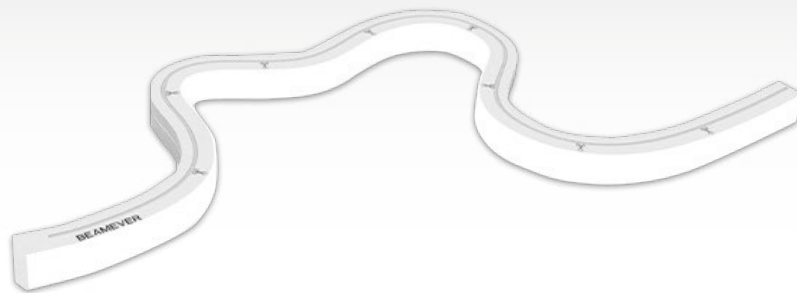

## LINIO NEON SV 1220

### תיאור המוצר:

- אטימות למים ואבק - IP67. עמידות בלחות גבוהה.
- מקדם החזרת צבע גבוה - CRI>80/90.
- עד 5 מטר בחיבור יחיד למתח (בהתאם לדגם הנבחר).
- זמין לחיתוך לטובת התאמה מדויקת של האורך (ר' פרטים למטה).
- זמין בדגמי Tunable White, RGBW, RGBW לכי דרישה.
- עמיד בטמפרטורות גבוהות.
- קוטר סיבוב מינימלי 24 ס"מ.

פס לד חלבי (פרופיל תאורה גמיש) IP67 בחתך 12x20 מ"מ המתאים להתקנה בתנאי פנים וחץ, מתכופף לצדדים. הגוף מיוצר בטכנולוגיה מיוחדת במילוי PU GLUE המאפשר רמת אטימות גבוהה במיוחד ורמת היגרוסקופיות הנמוכה במיוחד. טכנולוגיה זו מאפשרת התקנה גם במקומות בעלי רמת לחות גבוהה יחסית. מתאים במיוחד לתאורה אדריכלית בתנאי פנים וחץ - סביב בריכות שחיה, הארת קונטורים, מסדרונות, חדרי מלון ועוד.

### נתונים טכניים:

- גוף: פס גמיש בחתך 12x20 מ"מ המיוצר בטכנולוגיה מיוחדת במילוי PU GLUE בעל רמת היגרוסקופיות נמוכה.
- ספק כוח: 24V DC בהתאם לדגם הנבחר.
- ניתן להתאים ל- 1-10V / DALI / DMX ועוד לפי דרישה.
- טמפי' צבע אפשריות: 2700K/3000K/4000K/RGB/TW.
- מקדם מסירת צבע: CRI>90.