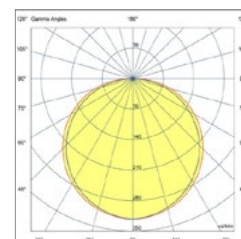

עקומות פוטומטריות:

- 24V DC
- ta= -20+60°
- IP67
- RG0
- L80> 54,000 Hours
- TM21
- LM80
- CB
- ת"ת 20
- ISO 9001:2015 CERTIFIED COMPANY

* הנתונים המובאים כאן נועדו למטרות מידע בלבד והם עשויים להשתנות ללא הודעה מוקדמת. ט.ל.ח.