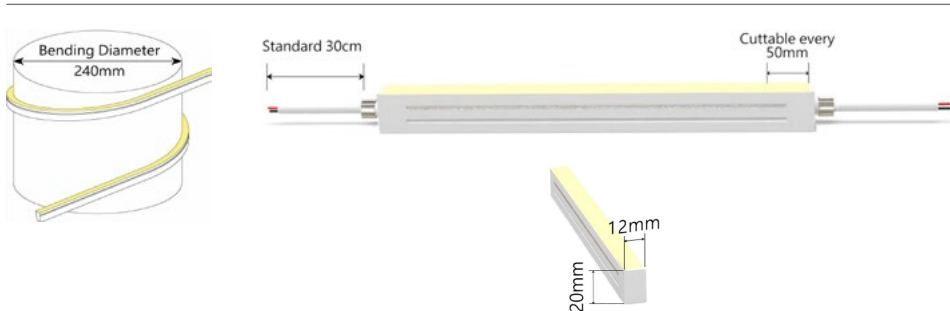

Beamever

LINIO NEON SV 1220

תיאור המוצר:

- אטימות למים ואבק - IP67. עמידות בלחות גבוהה.
- מקדם החזרת צבע גבוה - CRI>80/90.
- עד 5 מטר בחיבור יחיד למתח (בהתאם לדגם הנבחר).
- זמין לחיתוך לטובת התאמה מדויקת של האורך (ר' פרטים למטה).
- זמין בדגמי Tunable White, RGBW, RGBW לכי דרישה.
- עמיד בטמפרטורות גבוהות.
- קוטר סיבוב מינימלי 24 ס"מ.

פס לד חלבי (פרופיל תאורה גמיש) IP67 בחתך 12x20 מ"מ המתאים להתקנה בתנאי פנים וחץ, מתכופף לצדדים. הגוף מיוצר בטכנולוגיה מיוחדת במילוי PU GLUE המאפשר רמת אטימות גבוהה במיוחד ורמת היגרוסקופיות הנמוכה במיוחד. טכנולוגיה זו מאפשרת התקנה גם במקומות בעלי רמת לחות גבוהה יחסית. מתאים במיוחד לתאורה אדריכלית בתנאי פנים וחץ - סביב בריכות שחיה, הארת קונטורים, מסדרונות, חדרי מלון ועוד.

נתונים טכניים:

- גוף: פס גמיש בחתך 12x20 מ"מ המיוצר בטכנולוגיה מיוחדת במילוי PU GLUE בעל רמת היגרוסקופיות נמוכה.
- ספק כוח: 24V DC בהתאם לדגם הנבחר.
- ניתן להתאים ל- 1-10V / DALI / DMX ועוד לפי דרישה.
- טמפי' צבע אפשריות: 2700K/3000K/4000K/RGB/TW.
- מקדם מסירת צבע: CRI>90.

תפוקת אור (lm)	אורך מקסימלי (m)	נקודות חיתוך	טמפרטורת צבע	הספק (W)	דגם
152, 145, 155, 166	27	50 mm	2700K, 3000K, 3500K, 4000K	5	1220 SV
303, 290, 303, 332	17	50 mm	2700K, 3000K, 3500K, 4000K	10	1220 SV
412, 408, 417, 459	12	50 mm	2700K, 3000K, 3500K, 4000K	15	1220 SV

* הנתונים בטבלה מתייחסים לדגמים המופיעים בה בלבד. ניתן להזמין גופי תאורה באופטיקה / טמפי' צבע / הספקים / גדלים שונים לפי דרישה.
** תיתכן סטייה של +/-10% ט.ל.ח.

שרטוטים:

עקומות פוטומטריות:

- 24V DC
- ta= -20+60°
- IP67
- RG0
- L80> 54,000 Hours
- TM21
- LM80
- CB
- ת"ת 20
- ISO 9001:2015 CERTIFIED COMPANY

* הנתונים המובאים כאן נועדו למטרות מידע בלבד והם עשויים להשתנות ללא הודעה מוקדמת. ט.ל.ח.