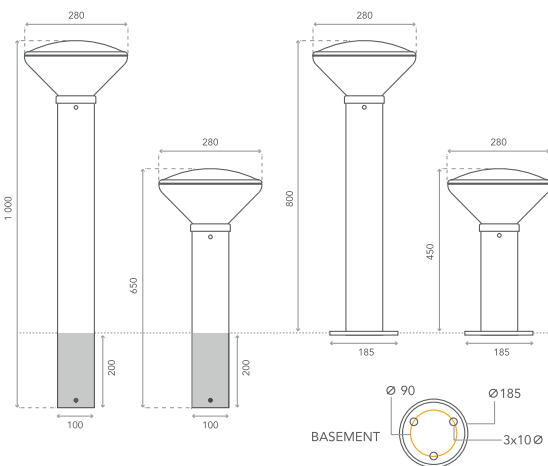

VANDAL PROOF

תאורה סולארית

עמודון תאורה סולארי בלתי שבי. עמיד וחזק במיוחד ברמת אטימות IP68 מתאפיין בחוזקתו כאנטי וואנדלי ברמה גבוהה מאוד. IK10++ להתקנה מעל או בתוך האדמה, לתאורה חיישני תנועה. מתאים להארת שבילים, גנים ציבוריים, טיילות ועוד.

תיאור המוצר:

- בעל רמת אטימות גבוהה במפני אבק ומים - IP68.
- דירוג עמידות הוואנדל הגבוה ביותר IK10++, בלתי שבי.
- חיישן תנועה עם זיהוי רדיוס של 4 מטר.
- תאורה סולארית, חיסכון באנרגיה ללא כבלים.

נתונים טכניים:

- גוף: יצקת אלומיניום פוליקרבונט בלחץ גבוה עם הגנת UV.
- רפלקטור מאלומיניום טהור. גימור שחור או אפור.
- התקנה: קבורה ישירה/בורג יסוד.
- סוללה: LiFePO4, טעינה של 6 שעות, אוטונומיה 24 שעות.
- פאנל סולארי: פאנל בטכנולוגיית מונוקריסטלין 6W.
- טמפ' צבע: 3000K - 6500K

נצילות אורית (lm/W)	תפוקת אור (lm)	זמן עד לטעינה מלאה	קיבולת סוללה	רוחב-גובה (מ"מ)	טמפרטורת צבע	הספק (W)	דגם
187	560	> 6 שעות	24 שעות	450x280	3000K - 6500K	3	VANDAL PROOF
187	560	> 6 שעות	24 שעות	800x280	3000K - 6500K	3	VANDAL PROOF

* הנתונים בטבלה מתייחסים לדגמים המופיעים בה בלבד. ניתן להזמין גופי תאורה באופטיקה / טמפ' צבע / הספקים / גדלים שונים לפי דרישה. ** תיתכן סטייה של +/-10%. ט.ל.ח.

טמפרטורת צבע:

שרטוטים:

עקומות פוטומטריות: