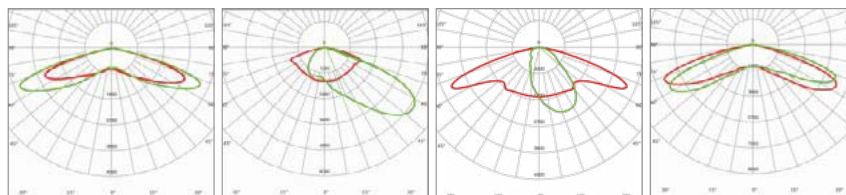

אטם אנטי סנוור, מצמצם את זווית האלומה

נצילות אורית (lm/W)	תפוקת אור (lm)	משקל (ק"ג)	קוטריגובה (HxD) (מ"מ)	טמפרטורת צבע	הספק (W)	דגם
140	2,800	6.4	420x371	4000K	20	BALDER
140	5,600	6.4	420x371	4000K	40	BALDER
140	8,400	6.4	420x371	4000K	60	BALDER
90	1,800	6.4	420x371	4000K	20	BALDER - LOW UGR
90	3,600	6.4	420x371	4000K	40	BALDER - LOW UGR

* הנתונים בטבלה מתייחסים לדגמים המופיעים בה בלבד. ניתן להזמין גופי תאורה באופטיקה / טמפי' צבע / הספקים / גדלים שונים לפי דרישה. ** תיתכן סטייה של +/-10% ט.ל.ח.

טמפרטורת צבע:

שרטוטים:

עקומות פוטומטריות:

* הנתונים המובאים כאן נועדו למטרות מידע בלבד והם עשויים להשתנות ללא הודעה מוקדמת. ט.ל.ח.