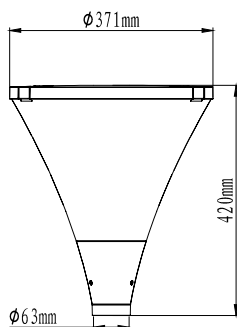

אטם אנטי סנוור, מצמצם את זווית האלומה

נצילות אורית (lm/W)	תפוקת אור (lm)	משקל (ק"ג)	קוטריגובה (HxD) (מ"מ)	טמפרטורת צבע	הספק (W)	דגם
140	2,800	6.4	420x371	4000K	20	BALDER
140	5,600	6.4	420x371	4000K	40	BALDER
140	8,400	6.4	420x371	4000K	60	BALDER
90	1,800	6.4	420x371	4000K	20	BALDER - LOW UGR
90	3,600	6.4	420x371	4000K	40	BALDER - LOW UGR

* הנתונים בטבלה מתייחסים לדגמים המופיעים בה בלבד. ניתן להזמין גופי תאורה באופטיקה / טמפי' צבע / הספקים / גדלים שונים לפי דרישה. ** תיתכן סטייה של +/-10% ט.ל.ח.

טמפרטורת צבע:

שרטוטים:

עקומות פוטומטריות:

* הנתונים המובאים כאן נועדו למטרות מידע בלבד והם עשויים להשתנות ללא הודעה מוקדמת. ט.ל.ח.