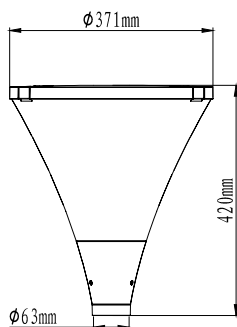

BALDER Indirect

גוף תאורה LED לתאורה חיצונית מסוגנת, להתקנה על ראש עמוד. אידיאלי להתקנה במרכזים עירוניים, רחבות, מדרכות, טיילות, פארקים, גנים ציבוריים ועוד. מאיר באור רך, לא ישיר ולא מסנוור.

תיאור המוצר:

- בעל רמת אטימות מפני אבק ומים - IP66.
- נצילות אורית גבוהה של 140 lm/W.
- ניתן להזמין עם שקע NEMA או ZHAGA לשילוב מערכות בקרה.

נתונים טכניים:

- גוף: סגסוגת אלומיניום, מתוכנן לפיזור חום אופטימלי צבוע אלקטרוסטטית בתנור.
- עדשה: PMMA או PC.
- דרייבר: Vosslow Schwabe, PHILIPS או ש"ע זמן בדגם 1-10V Dali.
- לדים: תוצרת Cree, LUMILEDS או ש"ע.
- אפשרויות אופטיקה: סימטרי, אסימטרי.
- טמפ' צבע: 3000K. ניתן להזמין 4000K לפי דרישה.
- מקדם מסירת צבע: $CRI > 70$. ניתן להזמין $CRI > 80$ לפי דרישה.
- אופציה להזמנה: גלאי נוכחות.

נצילות אורית (lm/W)	תפוקת אור (lm)	משקל (ק"ג)	קוטריגובה (מ"מ) (HxD)	טמפרטורת צבע	הספק (W)	דגם
90	1,800	6.4	420x371	4000K	20	BALDER - LOW UGR
90	3,600	6.4	420x371	4000K	40	BALDER - LOW UGR

* הנתונים בטבלה מתייחסים לדגמים המופיעים בה בלבד. ניתן להזמין גופי תאורה באופטיקה / טמפ' צבע / הספקים / גדלים שונים לפי דרישה. ** תיתכן סטייה של +/-10%. ט.ל.ח.

שרטוטים:

עקומות פוטומטריות: