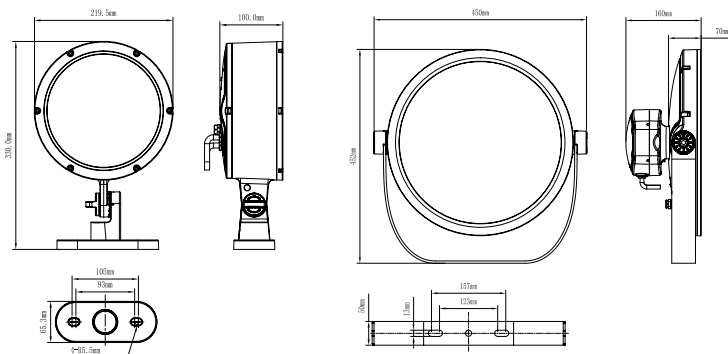

אביזרים נלווים זמינים:

- לובר ו/או HoneyComb למניעת סינוור.
- דוקרן להתקנה בקרקע.
- מתאם תלייה על עמוד.

דגם	הספק (W)	טמפרטורת צבע	קוטרה גובה רוחב (מ"מ)	משקל (ק"ג)	אופטיקה	תפוקת אור (lm)	נצילות אורית (lm/W)
CELLUS FL39	35	4000K	360x290x180	4.3	3° / 15° / 30°x60° / 41° / 75°	2,450	70
CELLUS FL39	150	4000K	525x495x235	11.8	3° / 15° / 30°x60° / 41° / 75°	10,500	100

* הנתונים בטבלה מתייחסים לדגמים המופיעים בה בלבד. ניתן להזמין גופי תאורה באופטיקה / טמפ' צבע / הספקים / גדלים שונים לפי דרישה. ** ייתכן סטייה של 10%-. ט.ל.ח.

טמפרטורת צבע:

שרטוטים:

עקומות פוטומטריות: