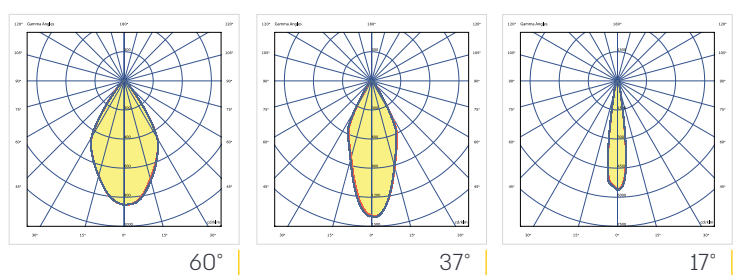

אביזרים נלווים זמינים:

- לובר/טבעת למניעת סינוור
- עמוד + ברגי יסוד ל-CANNON.
- זרוע להתקנה על קיר או עמוד.
- מתאם להתקנה בראש עמוד.
- זרוע כפולה להרכבה על עמוד.

נצילות אורית (lm/W)	תפוקת אור (lm)	אופטיקה	משקל (ק"ג)	קוטרי גובה/רוחב/בסיס (מ"מ) (L×W×H×D)	טמפרטורת צבע	הספק (W)	דגם
140	6150	17°	7.40	238×340×395×280	3000K	60	CANNON 280
140	6570	24°	7.40	238×340×395×280	3000K	60	CANNON 280
140	5690	37°	7.40	238×340×395×280	3000K	60	CANNON 280
111	10690	17°	11.5	268×407×429×360	3000K	96	CANNON 360
107	10280	60°	11.5	268×407×429×360	3000K	96	CANNON 360

* הנתונים בטבלה מתייחסים לדגמים המופיעים בה בלבד. ניתן להזמין גופי תאורה באופטיקה / טמפ' צבע / הספקים / גדלים שונים לפי דרישה.
** תיתכן סטייה של +/-10% ט.ל.ח.

שרטוטים:

עקומות פוטומטריות:

220-240V 50-60 Hz | PF>90% | ta=-30~+40° | IK08 | IP65 | SDCM<3 | RGBW | L70>90,000 Hours | TM21 | LM80 | 20" ת"ת | ISO 9001:2015