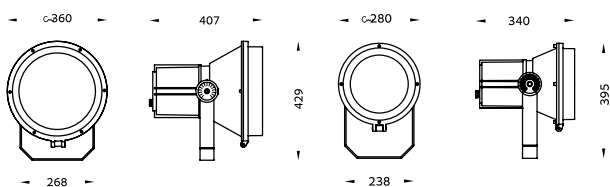

CANNON

תיאור המוצר:

- בעל רמת אטימות מפני אבק ומים - IP65.
- עוצמתי ורובוסטי.
- מגוון אפשרויות אופטיקה לפיזור אור אופטימלי.
- מגוון רחב של אביזרי התקנה ומניעת סינוור.

נתונים טכניים:

- גוף: יציקת אלומיניום בלחץ גבוה בטיפול ננו-קרמי לעמידות גבוהה בפני קורוזיה. זכוכית מחוסמת שטוחה.
- דרייבר: תוצרת Osram או ש"ע. זמן בדגם 1-10V, Dali או DMX לפי דרישה.
- לדים: תוצרת Philips, Lumileds או ש"ע.
- טמפ' צבע לבחירה: 2200K/3000K/4000K/5000K/RGB/ RGBW/CCT
- אפשרויות אופטיקה: 17°-60°.
- טמפ' צבע: 3000K / 4000K
- מקדם מסירת צבע: CRI>80.

אביזרים נלווים זמינים:

- לובר/טבעת למניעת סינוור
- עמוד + ברגי יסוד ל-CANNON.
- זרוע להתקנה על קיר או עמוד.
- מתאם להתקנה בראש עמוד.
- זרוע כפולה להרכבה על עמוד.

נצילות אורית (lm/W)	תפוקת אור (lm)	אופטיקה	משקל (ק"ג)	קוטרי גובה/רוחב/בסיס (מ"מ) (L×W×H×D)	טמפרטורת צבע	הספק (W)	דגם
140	6150	17°	7.40	238×340×395×280	3000K	60	CANNON 280
140	6570	24°	7.40	238×340×395×280	3000K	60	CANNON 280
140	5690	37°	7.40	238×340×395×280	3000K	60	CANNON 280
111	10690	17°	11.5	268×407×429×360	3000K	96	CANNON 360
107	10280	60°	11.5	268×407×429×360	3000K	96	CANNON 360

* הנתונים בטבלה מתייחסים לדגמים המופיעים בה בלבד. ניתן להזמין גופי תאורה באופטיקה / טמפ' צבע / הספקים / גדלים שונים לפי דרישה.
** תיתכן סטייה של +/-10% ט.ל.ח.

שרטוטים:

עקומות פוטומטריות:

220-240V 50-60 Hz | PF>90% | ta=-30~+40° | IK08 | IP65 | SDCM<3 | RGBW | L70>90,000 Hours | TM21 | LM80 | 20" ת"ת | ISO 9001:2015