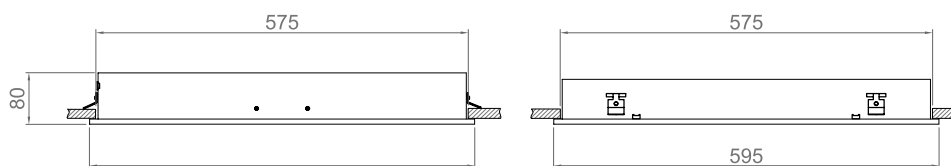

DOME G

תיאור המוצר:

- עומד בדרישות מפרט 08.
- אטימות מפני מים ואבק - IP20. אפשרות ל IP44.
- רפלקטור צבוע לבן בעל מקדם החזר אור גבוה במיוחד.
- FLICKER FREE.
- מאושר ע"י כללית, לשימוש במרפאות ובתי חולים.

נתונים טכניים:

- גוף: מתכתי צבוע אלקטרוסטטית בתנור בנימור לבן (RAL 9016).
- מפזר אור אופל מרכזי חלבי. רפלקטור לבן בעל מקדם החזר גבוה במיוחד.
- דרייבר: תוצרת Tridonic / Osram / Philips. זמין בדגם Dali או 1-10V.
- לדים: תוצרת Osram או ש"ע. SDCM<3.
- סוג הארה: Direct-Indirect.
- טמפי' צבע: 3000K / 4000K.
- מקדם מסירת צבע: CRI>80 (אופציה CRI>90).

פאנל לד להארה בלתי ישירה ליצירת תאורה נעימה בסביבת העבודה. ה-Dome G, תוצרת איקיזלר, הוא גוף תאורה עם נוכחות המיועד להתקנה שקועה בתקרות אקוסטיות או תקרות גבס. בעל רפלקטור צבוע לבן עם מקדם החזר גבוה במיוחד. מתאים להתקנה במשרדים, חנויות, מוסדות חינוך, מרפאות ועוד.

אפשרויות נוספות להזמנה מיוחדת:

- דגם לתקרת FINE LINE
- צבע גוף שחור (RAL9005) / אפור (RAL 9006)
- דגם ייעודי - פיק כחול >55%

נצילות אורית (lm/W)	תפוקת אור (lm)	קוטר שקע (CUT OUT)	משקל (ק"ג)	גובה×אורך×רוחב (מ"מ) (H×W×L)	טמפרטורת צבע	הספק (W)	דגם
80	2,320	575×575 מ"מ	4.7	595×595×80	3000K	29	DOME-G
84	2,450	575×575 מ"מ	4.7	595×595×80	4000K	29	DOME-G
77	3,170	575×575 מ"מ	4.7	595×595×80	3000K	41	DOME-G
82	3,360	575×575 מ"מ	4.7	595×595×80	4000K	41	DOME-G
88	5,280	575×575 מ"מ	4.7	595×595×80	3000K	60	DOME-G
93	5,600	575×575 מ"מ	4.7	595×595×80	4000K	60	DOME-G

* הנתונים בטבלה מתייחסים לדגמים המופיעים בה בלבד. ניתן להזמין גופי תאורה באופטיקה / טמפי' צבע / הספקים / גדלים שונים לפי דרישה.
** תיתכן סטייה של +10%-. ט.ל.ח.

שרטוטים:

עקומות פוטומטריות: