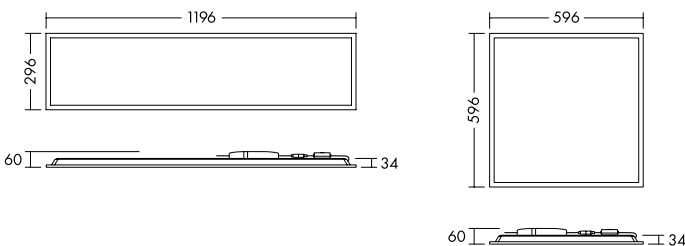

THORN
LIGHTING PEOPLE

דגם	הספק (W)	טמפרטורת צבע	אורך×רוחב×גובה (H×W×D) (מ"מ)	משקל (ק"ג)	תפוקת אור (lm)	נצילות אורית (lm/W)
ANNA VARIO	29	4000K	596x596x34	2.22	3,003	103
ANNA VARIO	34	4000K	596x596x34	2.22	3,750	110
ANNA VARIO	34	4000K	1196x296x34	2.21	4,000	118

* הנתונים בטבלה מתייחסים לדגמים המופיעים בה בלבד. ניתן להזמין גופי תאורה באופטיקה / טמפי צבע / הספקים / גדלים שונים לפי דרישה.
** ייתכן סטייה של +/-10%. ט.ל.ח

טמפרטורת צבע:

שרטוטים:

עקומות פוטומטריות: