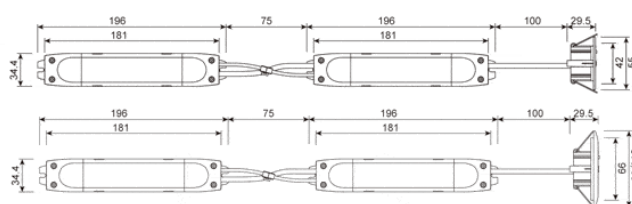

Shira 1

תיאור המוצר:

- מאושר על ידי פקע"ר להתקנה במקלטים וממ"דים.
- זמין בדגם DALI לחיבור למערכת בקרה מרכזית.
- סוללת LiFePO4 לעמידות בטמפרטורות גבוהות.
- זמן עבודה בחירום: 180 דקות.
- בדיקה עצמית על פי תקן EN 62034.
- אפשרות התקנה במגוון קדחים בעזרת מתאם נוסף.

נתונים טכניים:

- גוף: גוף PC כבה מאליו עם גוף קירור מאלומיניום יצוק לניהול חום אופטימלי. סוללת ליטיום לעמידות בטמפ' גבוהות.
- דרייבר: אלקטרוני, זמין בדגם DALI לחיבור למערכת חירום מרכזית.
- לדים: תוצרת SAMSUNG
- אפשרויות אופטיקה: אופטיקה עגולה או אובלית להחלפה עצמית.
- טמפ' צבע: 5000K. אפשרויות נוספות לפי דרישה.
- מקדם מסירת צבע: CRI>80
- אחריות: 5 שנים לגוף התאורה. 3 שנים לסוללה.

גוף תאורת חירום שירה 1 הינו לד מילוט שקוע תקרה איכותי להתמצאות במקרה של נפילת מתח. השירה 1 הינו גוף תאורה חד תכליתי מתקדם הכולל בדיקה עצמית (Auto Test) בנוסף ללחצן לבדיקה ידנית. העיצוב המיוחד של השירה 1 מאפשר התקנה קלה ונוחה במגוון קדחים קיימים בעזרת מתאמים מיוחדים. מתאים להתקנה בקדח בקוטר 50-42 מ"מ (ללא מתאם).

אביזרים נלווים:

- עדשה אובלית / עגולה להחלפה עצמית.
- מתאמים להתקנה בקדח 66-70 מ"מ / 85-105 מ"מ.

מק"ט	דגם	קוטר×גובה (מ"מ)	אופטיקה	הספק (W)	תפוקת אור (lm)	נצילות אורית (lm/W)
908.003.001	אוטונומי	29.5×55	עגולה / אובלית	3	240	80
908.003.002	כולל DALI	29.5×55	עגולה / אובלית	3	240	80

* הנתונים בטבלה מתייחסים לדגמים המופיעים בה בלבד. ניתן להזמין נופי תאורה באופטיקה / טמפ' צבע / הספקים / נדלים שונים.
** תיתכן סטייה של +/-10%.

מפרטות צבע:

שרטוטים:

עקומות פוטומטריות:

אובלית

עגולה