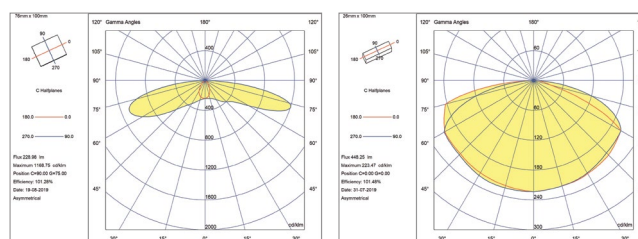

אביזרים נלווים:

- עדשה אובלית / עגולה להחלפה עצמית.
- מתאמים להתקנה בקדח 66-70 מ"מ / 85-105 מ"מ.

מק"ט	דגם	קוטר×גובה (מ"מ)	אופטיקה	הספק (W)	תפוקת אור (lm)	נצילות אורית (lm/W)
908.003.001	אוטונומי	29.5×55	עגולה / אובלית	3	240	80
908.003.002	כולל DALI	29.5×55	עגולה / אובלית	3	240	80

* הנתונים בטבלה מתייחסים לדגמים המופיעים בה בלבד. ניתן להזמין נופי תאורה באופטיקה / טמפ' צבע / הספקים / נדלים שונים.
** תיתכן סטייה של +/-10%.

מפרטות צבע:

שרטוטים:

עקומות פוטומטריות:

אובלית

עגולה