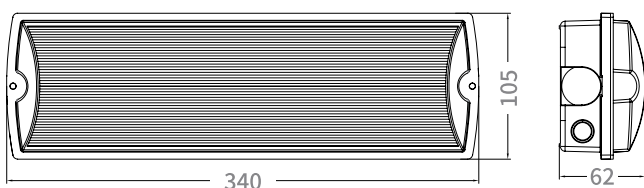

GRIZZLY

תיאור המוצר:

- תואם למפרט 08.
- אטימות גבוהה למים ואבק - IP65.
- 4 אופציות לשלטים להתקנה קלה.
- זמן עבודה בחירום: 180 דקות.
- בדיקה עצמית על פי תקן EN 62034.
- FLICKER-FREE - ריצוד נמוך במיוחד.

נתונים טכניים:

- גוף: גוף PC כבה מאליו עם גוף קירור מאלומיניום יצוק לניהול חום אופטימלי. סוללת ליתיום לעמידות בטמפ' גבוהות.
- דרייבר: אלקטרוני. זמין בדגם DALI לחיבור למערכת חירום מרכזית.
- לדים: תוצרת SAMSUNG.
- טמפ' צבע: 5000K.
- מקדם מסירת צבע: CRI>80.
- אחריות: 5 שנים לגוף התאורה. 3 שנים לסוללה.

גוף תאורת חירום דו תכליתי איכותי מוגן מים להתקנה על הטיח. מתאים להארת דרכי יציאה וניתן לזיהוי מכ-30 מטר. פעיל גם במקרה של נפילת מתח. "גריזלי" הינו גוף תאורת חירום והתמצאות מתקדם הכולל בדיקה עצמית (Auto Test) ואפשרות חיבור למערכת חירום מרכזית מבוססת DALI. העיצוב המיוחד של גריזלי מאפשר התקנה קלה ונוחה לקיר או לתקרה. מגיע עם 4 דוגמאות שלטים להדבקה בשטח בהתאם למיקום.

מק"ט	דגם	אורך×רוחב×גובה (מ"מ)	הספק (W)	תפוקת אור (lm)	נצילות אורית (lm/W)	זמן עבודה בחירום
908.002.011	אוטונומי	62×105×340	2	220	110	180 דקות
908.002.012	כולל DALI	62×105×340	2	220	110	180 דקות

* הנתונים בטבלה מתייחסים לדגמים המופיעים בה בלבד. ניתן להזמין גופי תאורה באופטיקה / טמפ' צבע / הספקים / גדלים שונים.
** תיתכן סטייה של +/-10%.

שרטוטים:

עקומות פוטומטריות: