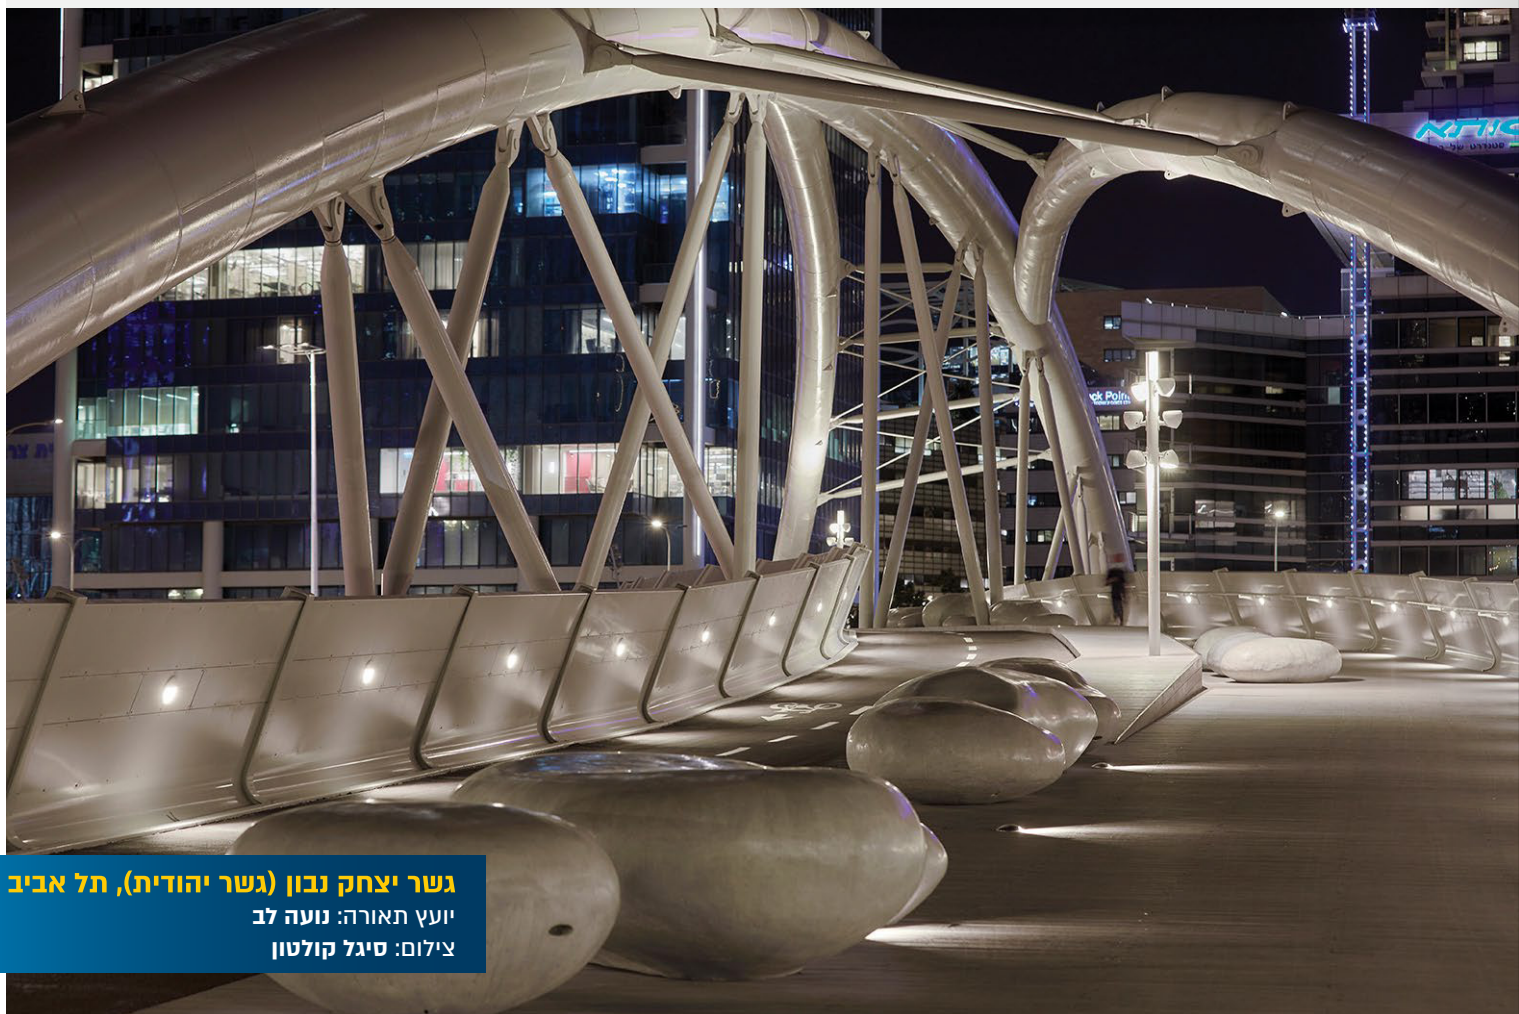

גשר יצחק נבון (גשר יהודית), תל אביב
יועץ תאורה: נועה לב
צילום: סיגל קולטון