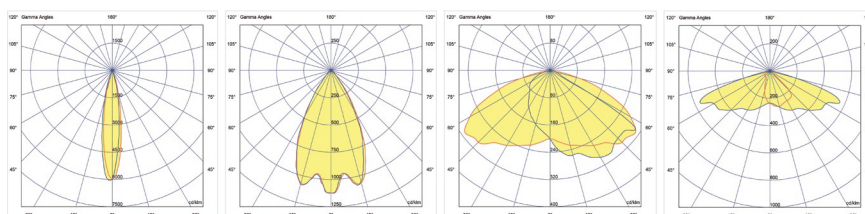

220-240V 50-60 Hz
PF>92%
ta=-40-+40°
IK10
IK09
IP66
SDCM<3
RG0
L90>100,000 Hours
TM21
LM80
CB
ISO 9001:2015