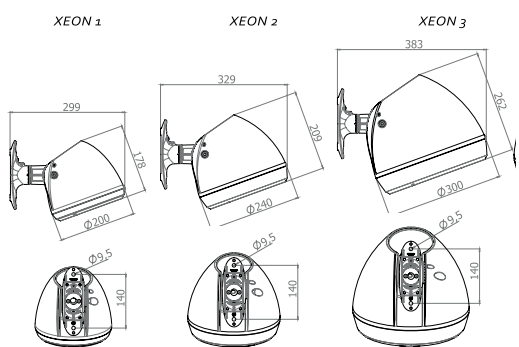

שרטוטים:

אביזרים נלווים זמינים:

מבחר אפשרויות התקנה: