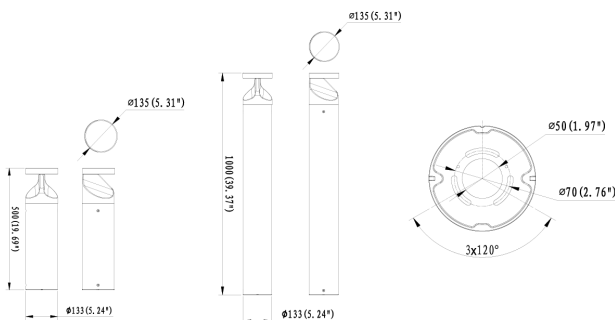

BL02 Bollard

עמודון תאורה מסוגן בדרגת אטימות IP66 קיים בשני גבהים 500 מ"מ, 1000 מ"מ - 25W מתאים לגנים ציבוריים, איזורי מגורים, שבילים, אזורים שונים בכיכרות, מדרגות, פארקים, טיילות עיצוב חדשני ויצירתי המשפר את האסתטיקה של העיר או הכפר.

תיאור המוצר:

- זמין בשני גבהים שונים 500 מ"מ, 1000 מ"מ.
- בעל רמת אטימות במכני אבק ומים IP66.
- עיצוב חלק ואסתטי למראה נוף יפה ומודרני.

נתונים טכניים:

- גוף: יציקת אלומיניום בלחץ צבוע פוליאסטר בתנור צבוע שחור. אקסטרוזיית סנסוגת אלומיניום S6063 עמידה בפני קורוזיה בשימושים חיצוניים.
- מפזר אור: פוליקרבונט פריזמטי בעל עמידות אנטי ונדלית. עם תוסף לעמידות בפני קרינת UV.
- דרייבר: תוצרת OSRAM או אחר. זמין בדגם 1-10V Dali או חותך פאזה לפי דרישה.
- לדים: תוצרת NICHIA יפן.
- טמפי צבע: 2700K / 3000K / 4000K
- מקדם מסירת צבע: >80.CRI

דגם	הספק (W)	טמפרטורת צבע	קוטריגובה (מ"מ)	משקל (ק"ג)	תפוקת אור (lm)	נצילות אורית (lm/W)
BL02	25	3000K	500/1000X135	3.8	2500	100

* הנתונים בטבלה מתייחסים לדגמים המופיעים בה בלבד. ניתן להזמין גופי תאורה באופטיקה / טמפי צבע / הספקים / גדלים שונים לפי דרישה. ** תיתכן סטייה של +/-10%. ט.ל.ח.

שרטוטים:

עקומות פוטומטריות: