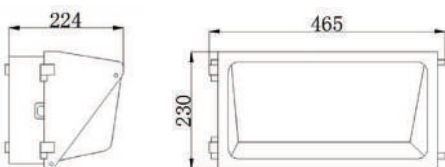

Eltam Wall Gecko

תיאור המוצר:

- דרגת אטימות גבוהה IP54.
- כיסוי פריזמטי לסינוור נמוך.
- עיצוב מסיבי ובטוח המתאים לתעשייה ביטחונית.
- 5 שנות אחריות יצרן.

נתונים טכניים:

- גוף: יציקת אלומיניום מסיבית בציפוי אפוקסי לעמידות גבוהה.
- זכוכית פריזמטית לסינוור נמוך.
- דרייבר: תוצרת Meanwell.
- טמפר' צבע: 3000°K / 4000°K / 5000°K
- מקדם מסירת צבע: CRI>80
- אופטיקה: 90°
- אחריות: 5 שנות אחריות יצרן

גוף תאורת LED מסיבי להצפה בהספקים 40-120W להתקנה על קירות חיצוניים. אפשרות כניסת כבל אטומה מכיוונים שונים. מאפשר חיבור חשמל באופן אטום ומוגן. מתאים במיוחד לתאורה היקפית למבני תעשייה, אך יכול לשמש גם כתאורה לחניות וכדומה.

מק"ט	אורך×רוחב×גובה (מ"מ)	משקל (ק"ג)	טמפרטורת צבע	הספק (W)	תפוקת אור (lm)	נצילות אורית (lm/W)
לפי דרישה	195×230×363	5	5000°K	40	3000	75
לפי דרישה	195×230×363	5	5000°K	60	4500	75
905.091.001	224×230×465	6.5	5000°K	90	7325	81
לפי דרישה	334×230×465	9	5000°K	120	8500	71

שרטוטים:

עקומות פוטומטריות: